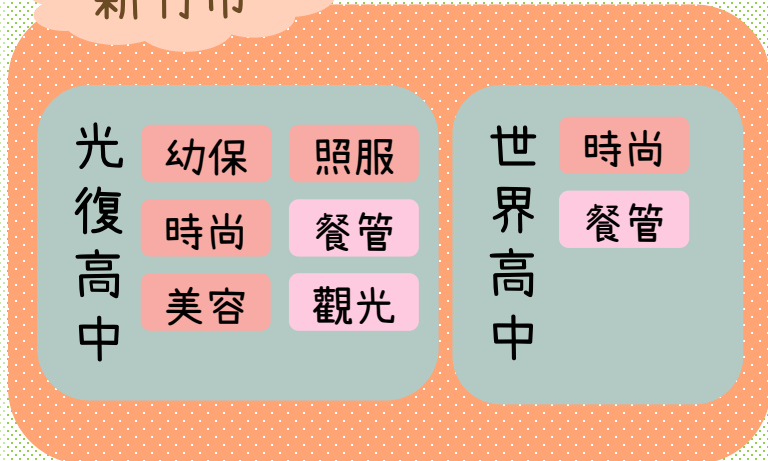

藝術與設計類

新竹市

新竹高工 室內空間設計	世界高中 美工
光復高中 室內設計	香山高中 美術工藝
廣告設計	
多媒體設計	

新竹縣

內思高工	
數位遊戲動畫設計	多媒體設計
義民高中 廣告設計	湖口高中 圖文傳播科
	116學年增設

※詳細內容請參考各校招生簡章。

家事類

新竹市

新竹縣

※詳細內容請參考各校招生簡章。

農業類

※詳細內容請參考各校招生簡章。

新竹縣

關西高中

畜保

食加