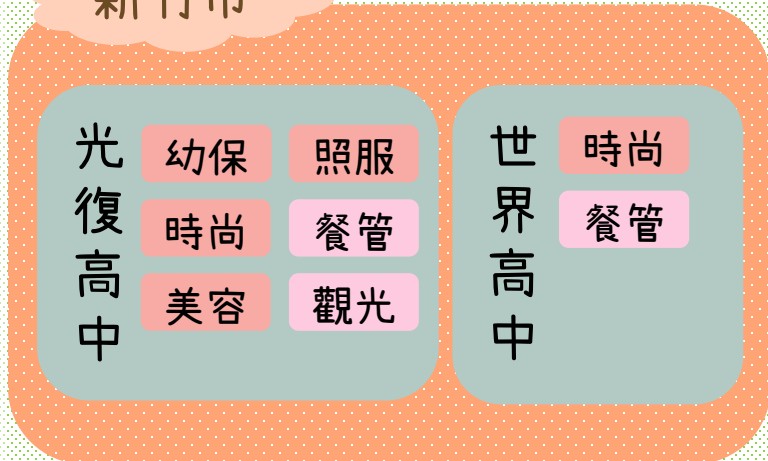

家事類

※詳細內容請參考各校招生簡章。

新竹市

新竹縣