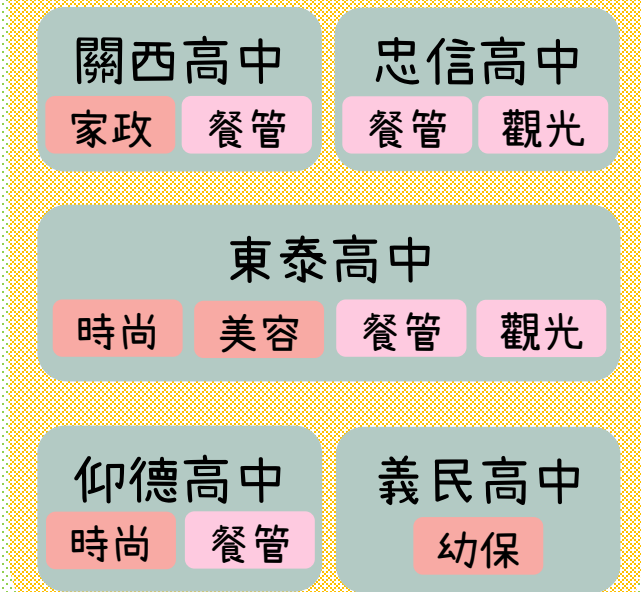

家事類

※詳細內容請參考各校招生簡章。

新竹市

新竹縣