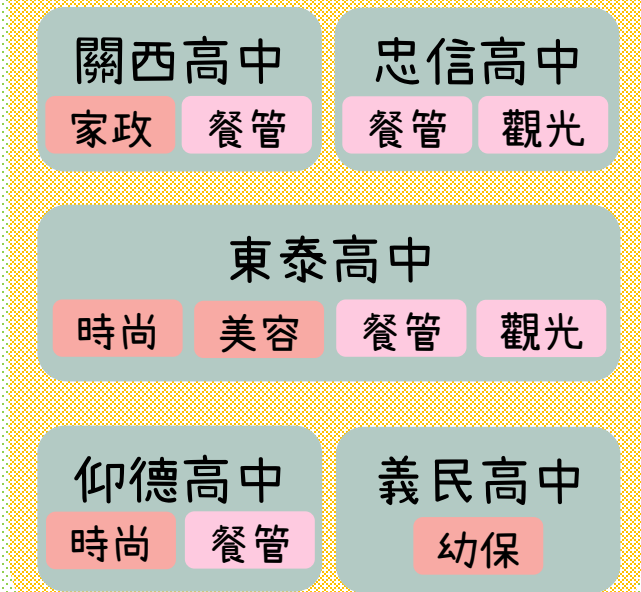

藝術與設計類

新竹市

新竹高工 室內空間設計	世界高中 美工
光復高中 室內設計	香山高中 美術工藝
廣告設計	
多媒體設計	

新竹縣

內思高工	
數位遊戲動畫設計	多媒體設計
義民高中 廣告設計	湖口高中 圖文傳播科
	116學年增設

※詳細內容請參考各校招生簡章。

家事類

新竹市

新竹縣

※詳細內容請參考各校招生簡章。

農業類

※詳細內容請參考各校招生簡章。

新竹縣

關西高中

畜保

食加