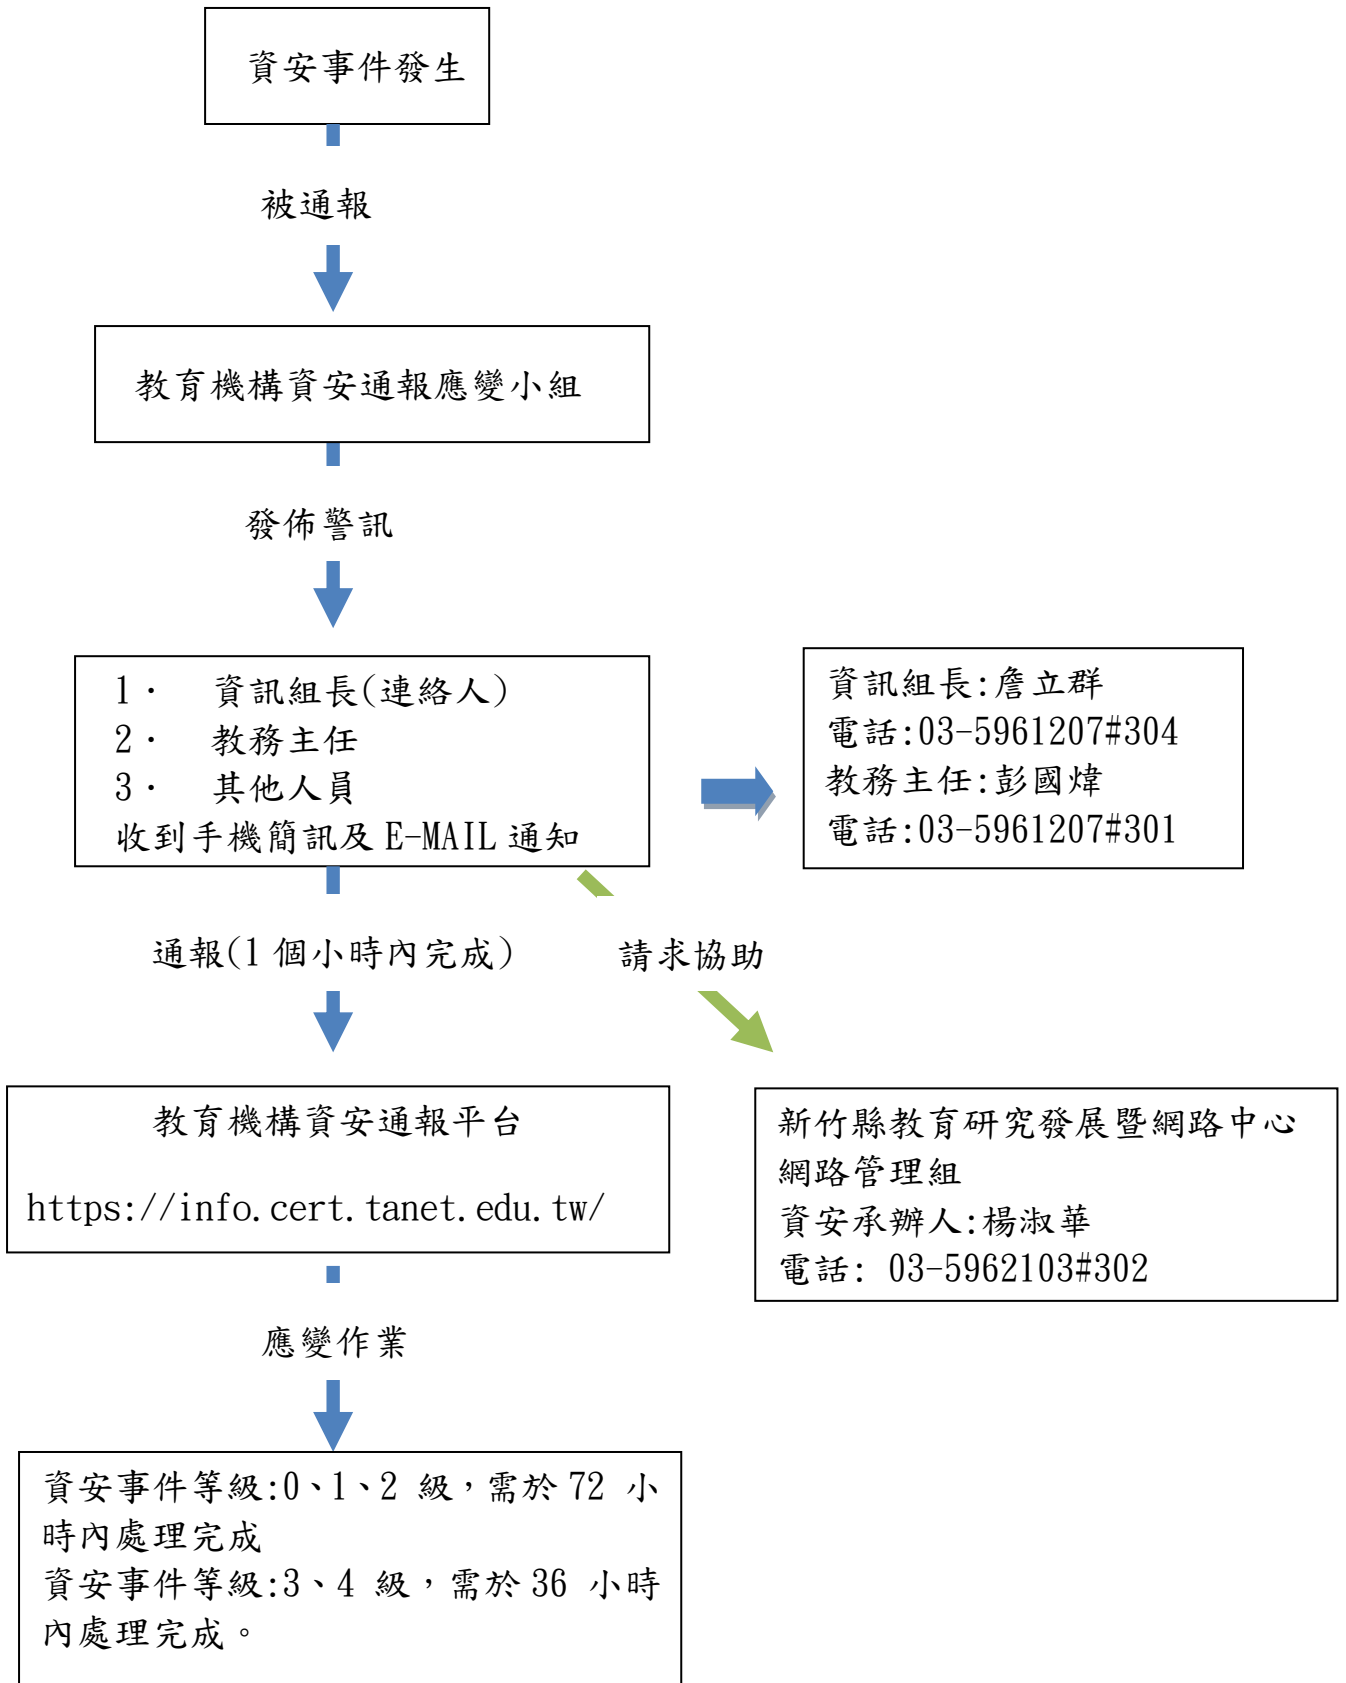

資通安全事件通報程序

一・教育機構資安通報流程：

二・校內通報流程：