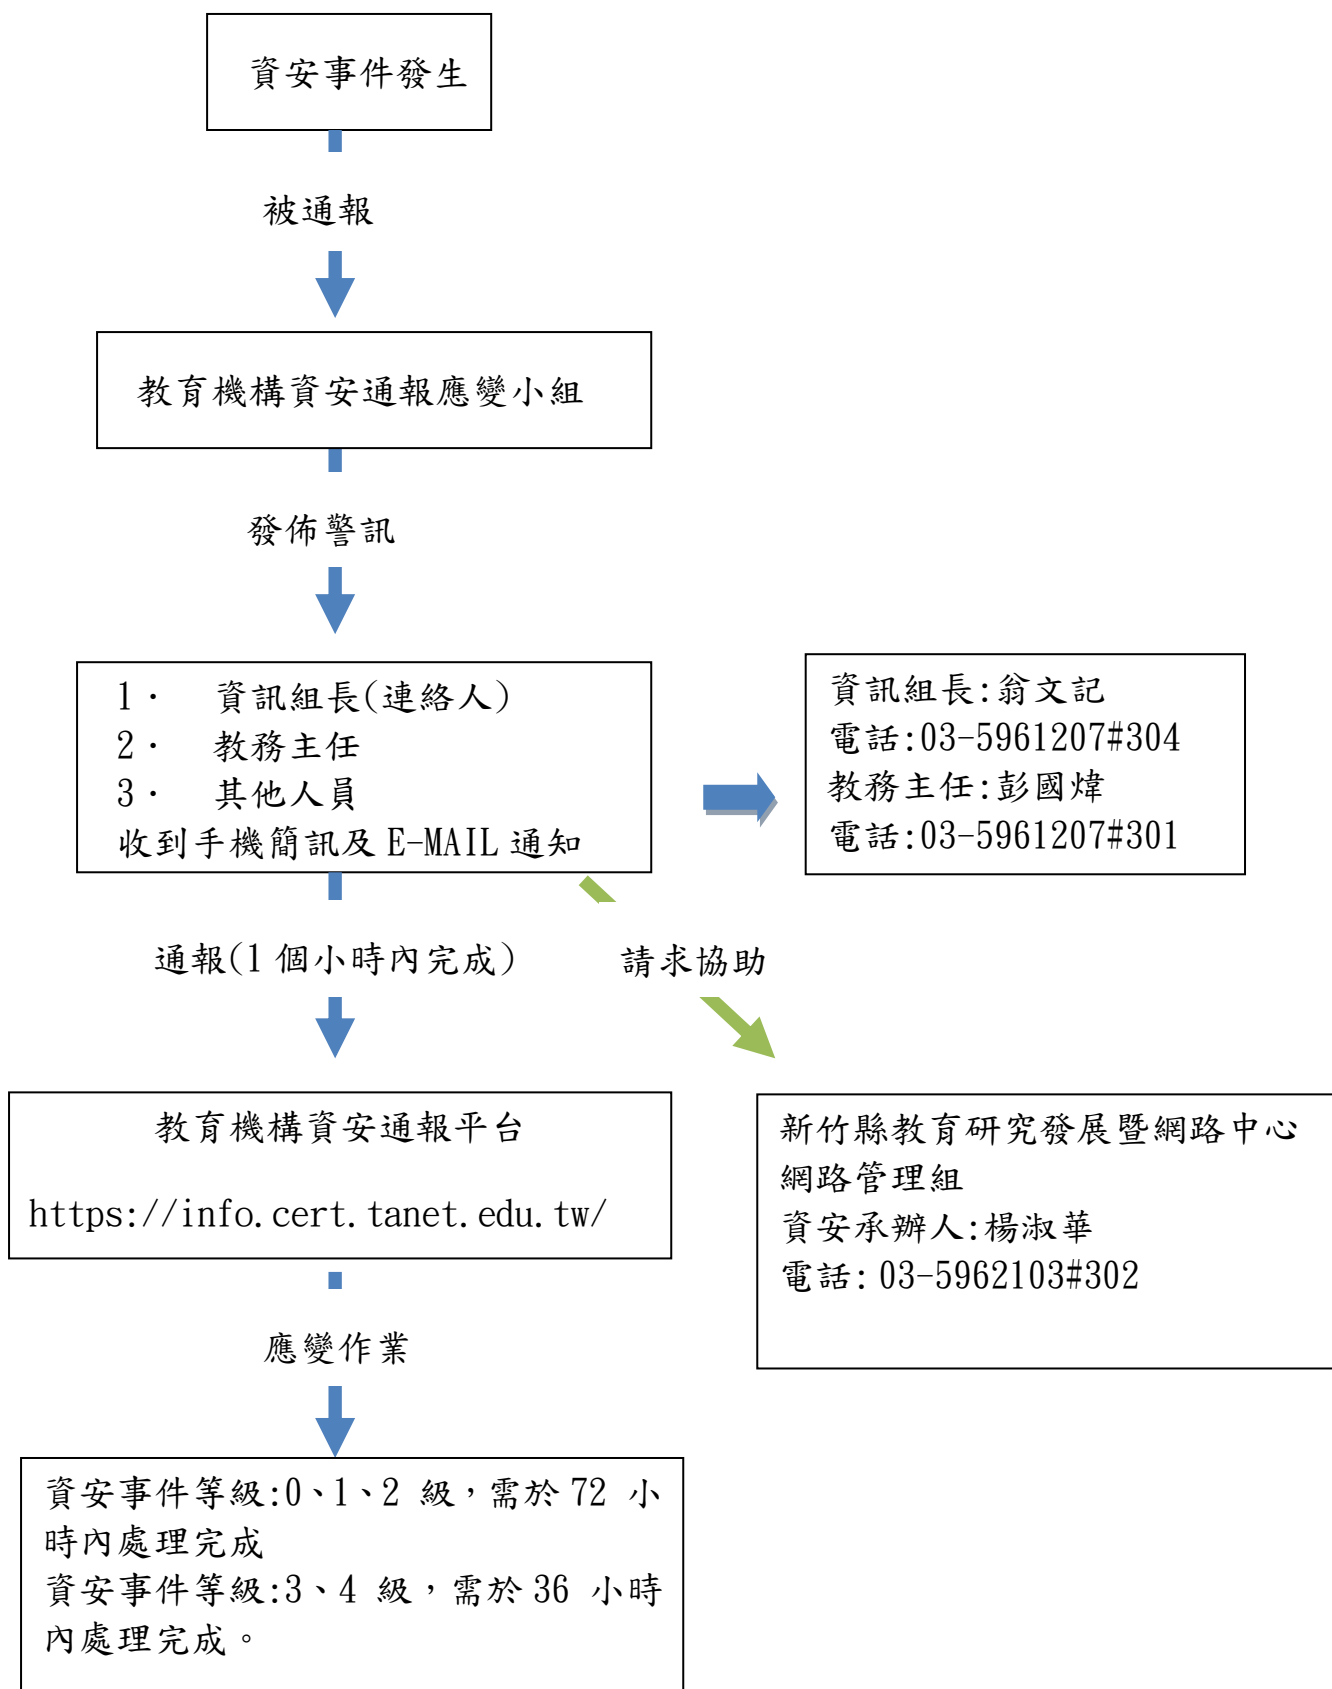

資通安全事件通報程序

一．教育機構資安通報流程：

二・校內通報流程：